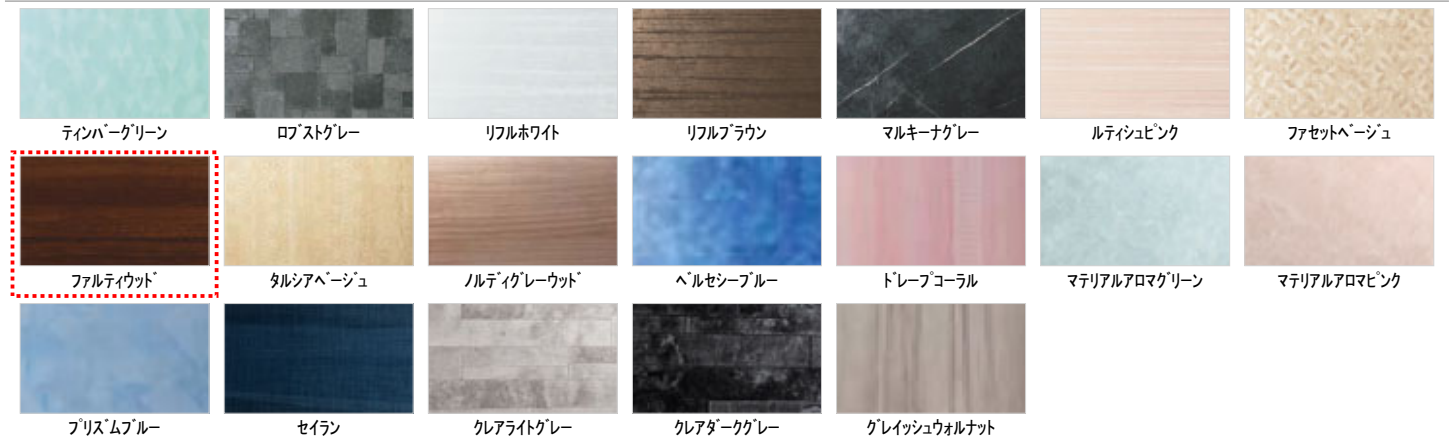

カウンター

壁:アクセントパネル