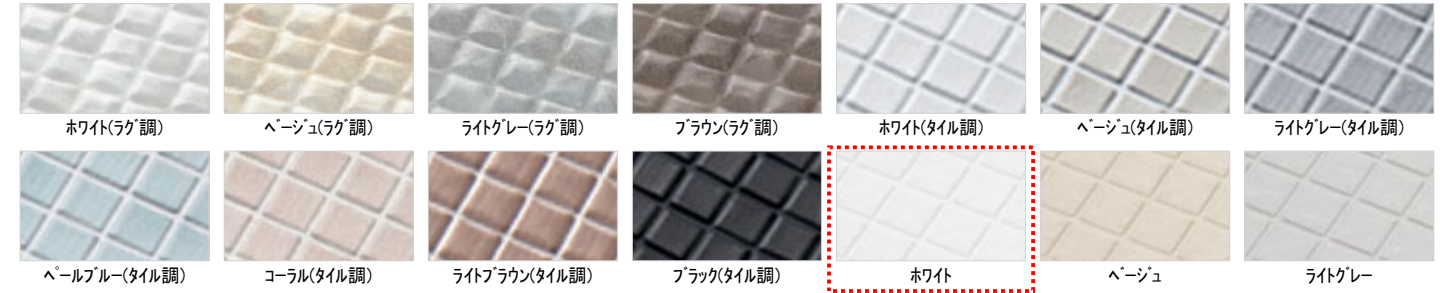

断熱材パック

断熱材パック(お掃除ラクラクほっカラリ床用)

窓枠

フリーサイズ窓枠1550×1600×300(ベージュ)

Color Variation

※はお見積りカラーです

床

カウンター

壁:アクセントパネル

壁:周辺パネル

浴槽

浴槽エプロン

TOTOのミッション