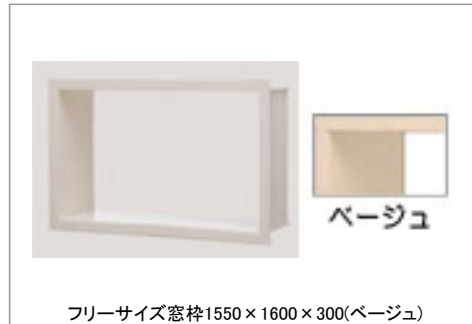

鏡

お掃除ラクラク 縦長ミラー(W298×H1175)

収納

収納棚 W260・側面2段(ホワイト)

ドア

スクリッド折戸(W800・H2000・ホワイト)

浴槽ハンドグリップ

縦型ハンドグリップ2本(ステンレス製)(メタル調)

断熱材パック

断熱材パック(お掃除ラクラクほっカラリ床用)

窓枠

フリーサイズ窓枠1550×1600×300(ベージュ)

Color Variation

※はお見積りカラーです

床

カウンター