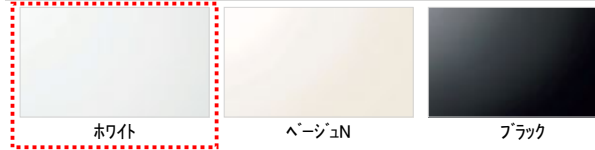

断熱材パック

断熱材パック(お掃除ラクラクほっカラリ床用)

窓枠

フリーサイズ窓枠1550×1600×300(ベージュ)

Color Variation

※はお見積りカラーです

床

カウンター

壁:アクセントパネル

壁:周辺パネル

浴槽

浴槽エプロン

TOTOのミッション